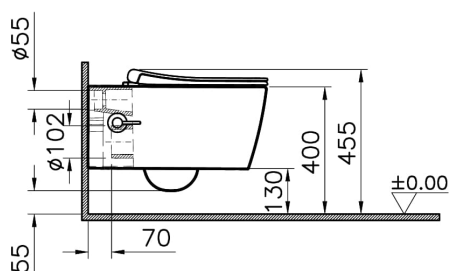

VitrA

**Metropole Aquacare, set pré-assemblé avec WC
suspendu avec fonction bidet**

Code produit: 7672B003-6201

Collection:

Caractéristiques techniques

Couleur

Blanc

Metropole Aquacare, set pré-assemblé avec WC suspendu avec fonction bidet

Code produit: 7672B003-6201

Dessin technique 2A

*Duvar kalınlığına göre ilave boru gerekebilir.
*Additional pipe may be required due to wall thickness
*Ein zusätzliches Ablaufrohr ist je nach Wandstärke erforderlich