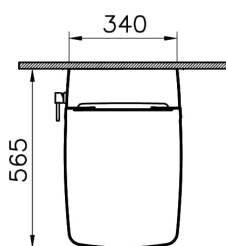

VitrA

**Metropole Aquacare, set pré-assemblé avec WC
suspendu avec fonction bidet**

Code produit: 7672B003-6201

Collection:

Caractéristiques techniques

Couleur

Blanc

Metropole Aquacare, set pré-assemblé avec WC suspendu avec fonction bidet

Code produit: 7672B003-6201

Dessin technique 2A

*Duvar kalınlığına göre ilave boru gerekebilir.
*Additional pipe may be required due to wall thickness
*Ein zusätzliches Ablaufrohr ist je nach Wandstärke erforderlich