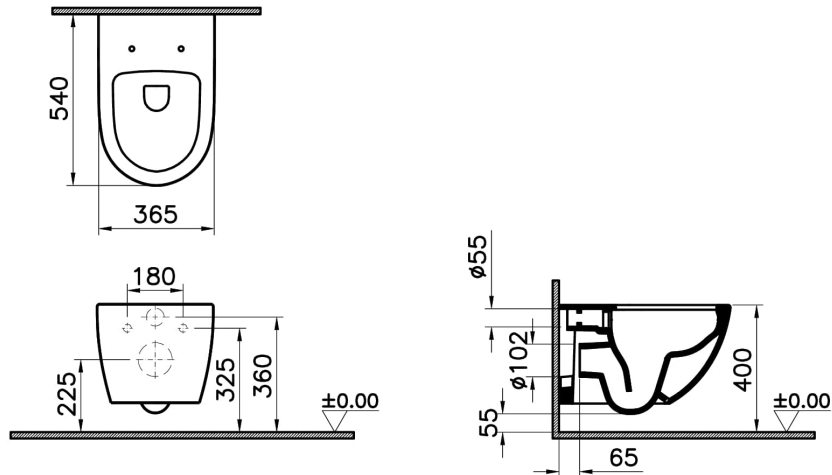

VitrA

Sento Pack WC suspendu sans bride

Code produit: 7748B001-6156

Collection:

Caractéristiques techniques

Couleur

Blanc mat

Dessin technique 2A

*Duvar kalınlığına göre ilave boru gerekebilir.

*Additional pipe may be required due to wall thickness

*Ein zusätzliches Ablaufrohr ist je nach Wandstärke erforderlich