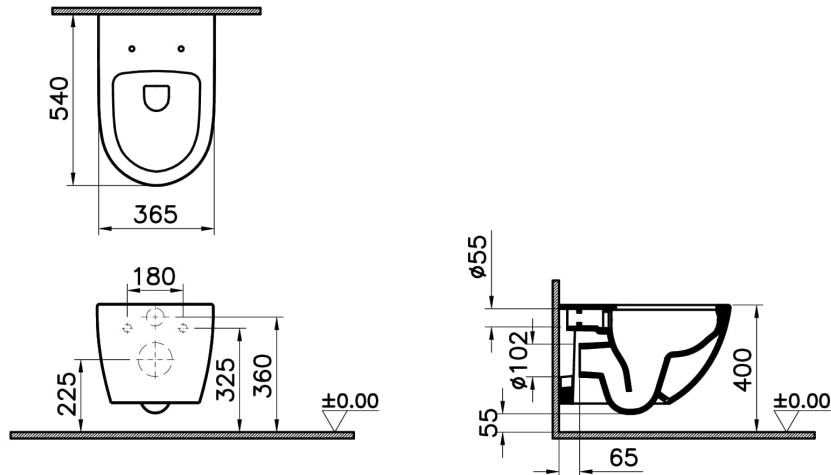

Collection:

Caractéristiques techniques

Bord	Rim-ex
Certificats	KIWA LGA NF
Couleur	Blanc
Designer	Équipe design de VitrA
Dimensions emballage	405 x 385 x 560
Dimensions marketing	54
Détail installation	Fixation cachée
Fonction bidet	Sans tuyau pour bidet
Forme design	Rond
Forme intérieure	Profond
Garantie (ans)	10
Hauteur WC du sol	400 mm

Matériau	VALUE: Hygiene
Matériau du corps	VC- Porcelaine Vitreuse
Récompenses	Good Design
Série locale	Sento

Dessin technique 2A

*Duvar kalınlığına göre ilave boru gerekebilir.

*Additional pipe may be required due to wall thickness

*Ein zusätzliches Ablaufrohr ist je nach Wandstärke erforderlich