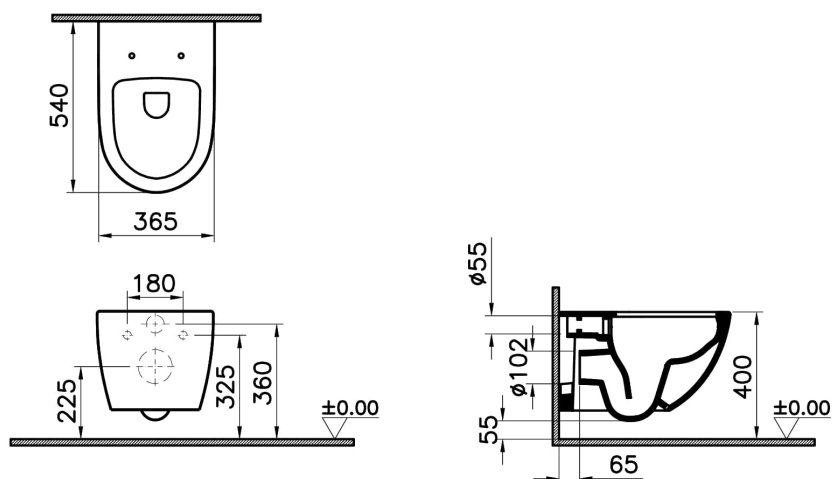

# VitrA

**Sento Pack WC suspendu sans bride**

Code produit: 7748B003-6156

Collection:

## Caractéristiques techniques

Couleur

Blanc

### Dessin technique 2A

\*Duvar kalınlığına göre ilave boru gerekebilir.

\*Additional pipe may be required due to wall thickness

\*Ein zusätzliches Ablaufrohr ist je nach Wandstärke erforderlich