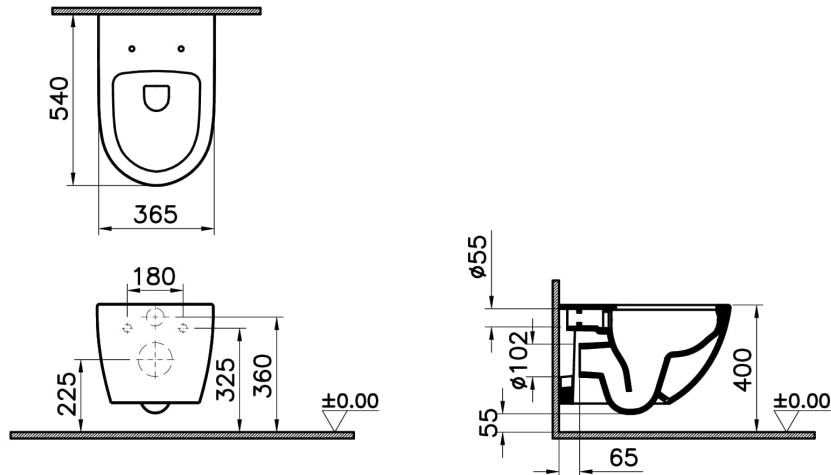

Collection:

Caractéristiques techniques

Bord	Rim-ex
Certificats	KIWA LGA NF
Couleur	Beige mat
Couleur charnière	Chrome
Designer	Équipe design de VitrA
Dimensions emballage	415 x 400 x 570
Dimensions marketing	54
Détail installation	Fixation cachée
Fermeture douce	Oui
Fonction bidet	Sans tuyau pour bidet
Forme design	Rond
Forme intérieure	Profond

Garantie (ans)	Ceramic: 10 / Complementary: 2
Hauteur WC du sol	400 mm
Matériau	VALUE: Hygiene
Matériau charnière	Métal
Matériau du corps	VC- Porcelaine Vitreuse
Récompenses	Good Design
Série locale	Sento
Type charnière	Excentrique
Type enveloppement	Sandwich
Épaisseur	Slim

Dessin technique 2A

*Duvar kalınlığına göre ilave boru gerekebilir.

*Additional pipe may be required due to wall thickness

*Ein zusätzliches Ablaufrohr ist je nach Wandstärke erforderlich