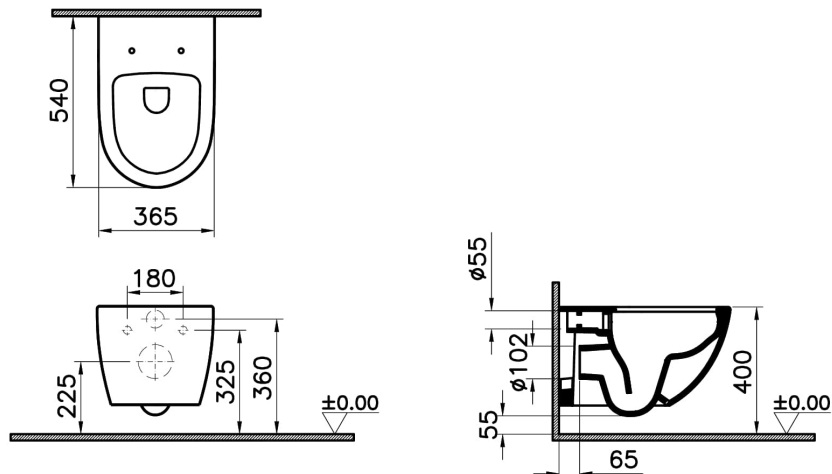

# VitrA

**Sento Pack WC suspendu sans bride**

Code produit: 7748B020-6252

Collection:

### Dessin technique 2A

\*Duvar kalınlığına göre ilave boru gerekebilir.

\*Additional pipe may be required due to wall thickness

\*Ein zusätzliches Ablaufrohr ist je nach Wandstärke erforderlich