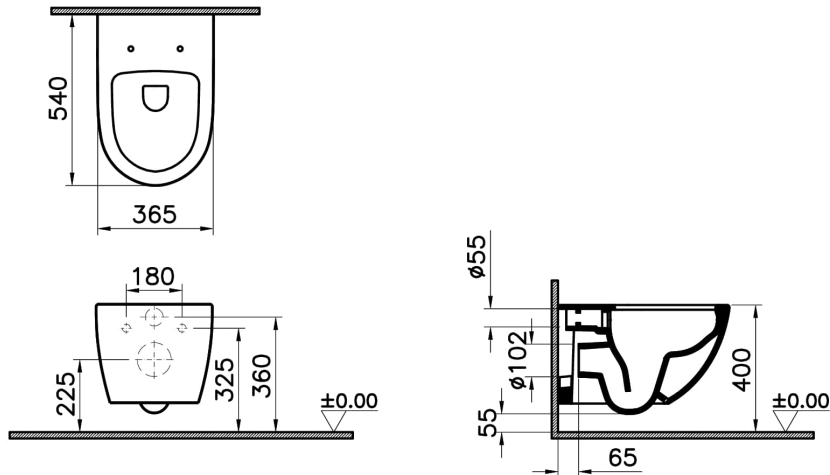

Collection:

Caractéristiques techniques

Bord	Rim-ex
Couleur	Beige sable matt
Designer	Équipe design de VitrA
Dimensions emballage	410 x 400 x 570
Dimensions marketing	54
Dégagement rapide	Non
Détail installation	Dissimulé
Fermeture douce	Oui
Fonction bidet	Sans tuyau pour bidet
Forme design	Rond
Forme intérieure	Profond
Garantie (ans)	Ceramic: 10 / Complementary: 2

Hauteur WC du sol	400 mm
Matériau	VALUE: Hygiene
Matériau charnière	Métal
Matériau du corps	VC- Porcelaine Vitreuse
Série locale	Sento
Épaisseur	Slim

Dessin technique 2A

*Duvar kalınlığına göre ilave boru gerekebilir.

*Additional pipe may be required due to wall thickness

*Ein zusätzliches Ablaufrohr ist je nach Wandstärke erforderlich