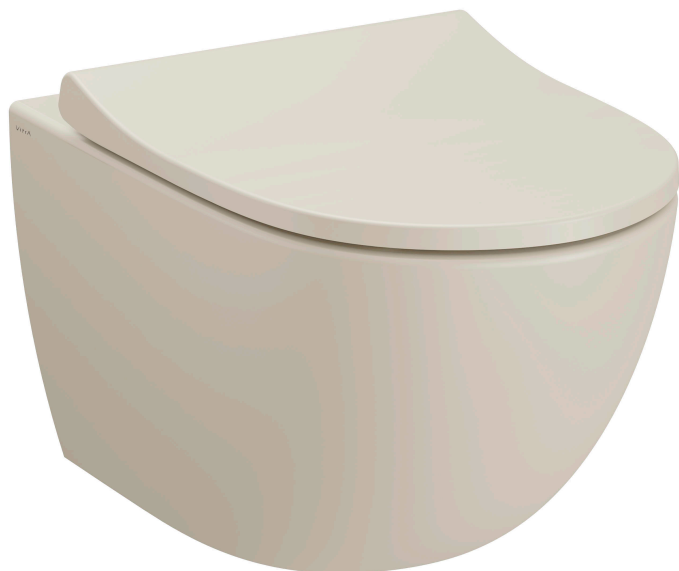

VitrA

Sento Pack WC suspendu sans bride sable mat

Code produit: 7748B022-6252

Collection:

Caractéristiques techniques

Couleur

Beige sable matt

Dessin technique 2A