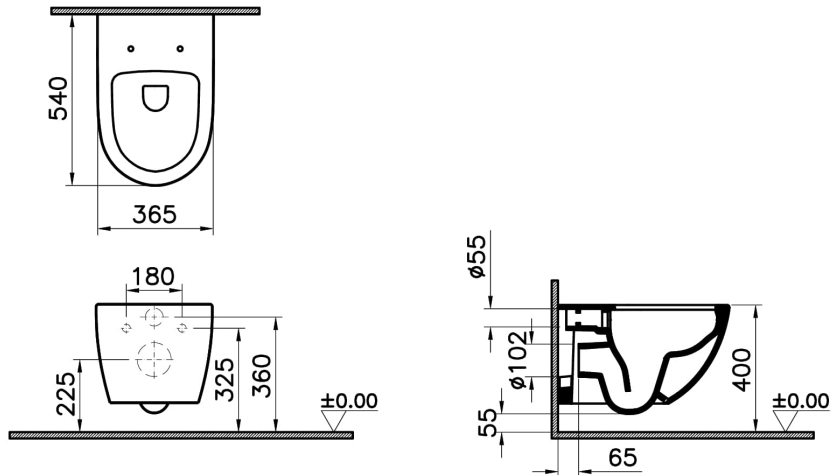

Collection:

Caractéristiques techniques

Bord	Rim-ex
Certificats	KIWA LGA NF
Couleur	Noir mat
Couleur charnière	Chrome
Designer	Équipe design de VitrA
Dimensions emballage	415 x 400 x 570
Dimensions marketing	54
Détail installation	Fixation cachée
Fermeture douce	Oui
Fonction bidet	Sans tuyau pour bidet
Forme design	Rond
Forme intérieure	Profond

Garantie (ans)	Ceramic: 10 / Complementary: 2
Hauteur WC du sol	400 mm
Matériau	VALUE: Hygiene
Matériau charnière	Métal
Matériau du corps	VC- Porcelaine Vitreuse
Récompenses	Good Design
Série locale	Sento
Type charnière	Excentrique
Type enveloppement	Sandwich
Épaisseur	Slim

Dessin technique 2A

*Duvar kalınlığına göre ilave boru gerekebilir.

*Additional pipe may be required due to wall thickness

*Ein zusätzliches Ablaufrohr ist je nach Wandstärke erforderlich