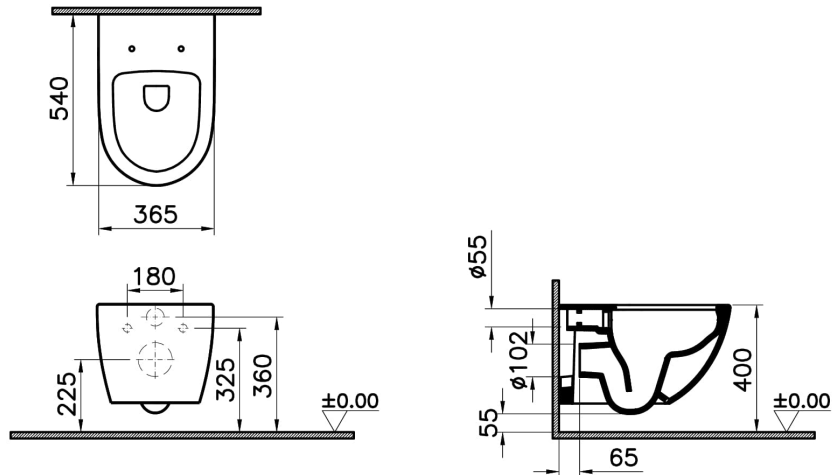

Collection:

Caractéristiques techniques

| | |
|----------------------|--------------------------------|
| Bord | Rim-ex |
| Couleur | Noir mat |
| Couleur charnière | Chrome |
| Designer | Équipe design de VitrA |
| Dimensions emballage | 410 x 400 x 570 |
| Dimensions marketing | 54 |
| Détail installation | Dissimulé |
| Fermeture douce | Oui |
| Fonction bidet | Sans tuyau pour bidet |
| Forme design | Rond |
| Forme intérieure | Profond |
| Garantie (ans) | Ceramic: 10 / Complementary: 2 |

| | |
|--------------------|-------------------------|
| Hauteur WC du sol | 400 mm |
| Matériau | VALUE: Hygiene |
| Matériau charnière | Métal |
| Matériau du corps | VC- Porcelaine Vitreuse |
| Série locale | Sento |
| Type charnière | Excentrique |
| Type enveloppement | Enveloppé |
| Épaisseur | Slim |

Dessin technique 2A

*Duvar kalınlığına göre ilave boru gerekebilir.

*Additional pipe may be required due to wall thickness

*Ein zusätzliches Ablaufrohr ist je nach Wandstärke erforderlich