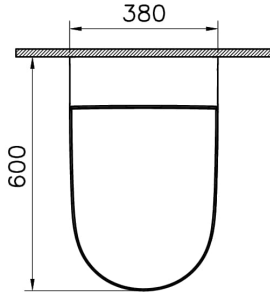

# VitrA

**V-Care WC lavant 3.0 Lite sans bride**

Code produit: 7777B403-6377

Collection: V-Care

### Dessin technique 2A

\*Duvar kalınlığına göre ilave boru gerekebilir.  
 \*Additional pipe may be required due to wall thickness  
 \*Ein zusätzliches Ablaufrohr ist je nach Wandstärke erforderlich

Gizli taharet bağlantısı dişi (3/8")

Concealed water inlet female (3/8")