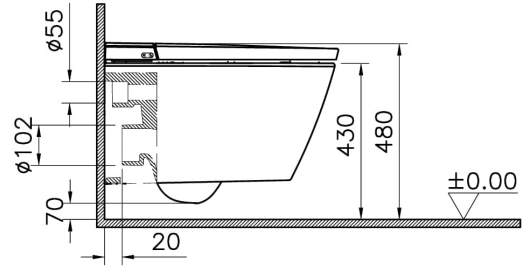

### Dessin technique 2A

\*Duvar kalınlığına göre ilave boru gerekebilir.  
 \*Additional pipe may be required due to wall thickness  
 \*Ein zusätzliches Ablaufrohr ist je nach Wandstärke erforderlich

Gizli taharet bağlantısı dişi (3/8")

Concealed water inlet female (3/8")