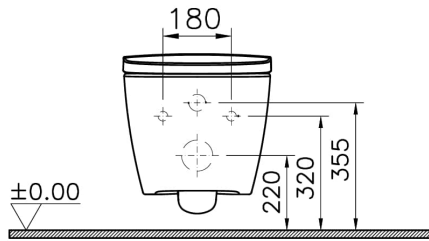

# VitrA

**V-Care WC lavant 3.0 Lite sans bride**

Code produit: 7777B403-6377

Collection: V-Care

### Dessin technique 2A

\*Duvar kalınlığına göre ilave boru gerekebilir.  
 \*Additional pipe may be required due to wall thickness  
 \*Ein zusätzliches Ablaufrohr ist je nach Wandstärke erforderlich

Gizli taharet bağlantısı dişi (3/8")

Concealed water inlet female (3/8")