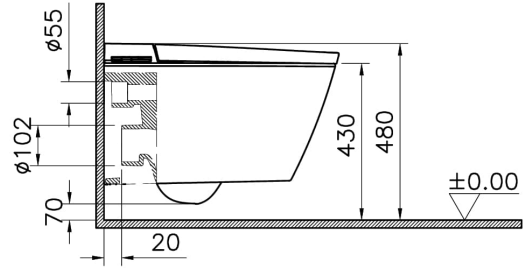

Collection: V-Care

Caractéristiques techniques

Besoins spécifiques	Oui
Couleur	Blanc
Designer	Noa
Dimensions emballage	700 x 460 x 829
Dimensions marketing	60
Dégagement rapide	Non
Détail buse bidet	Intelligente
Détail installation	Dissimulé
Fermeture douce	Non
Fonction bidet	Avec tuyau pour bidet
Forme design	Rond
Forme intérieure	Profond

Garantie (ans)	Ceramic: 10 / Complementary: 2
Hauteur WC du sol	400 mm
Matériau	VALUE: VitrAClean
Matériau charnière	Métal
Matériau du corps	VC- Porcelaine Vitreuse
Produits sans contact	Oui
Solutions spéciales	V-Care
Série	V-Care
Série locale	V-Care
Épaisseur	Standard

Dessin technique 2A

*Duvar kalınlığına göre ilave boru gerekebilir.
 *Additional pipe may be required due to wall thickness
 *Ein zusätzliches Ablaufrohr ist je nach Wandstärke erforderlich

Gizli taharet bağlantısı dişi (3/8")

Concealed water inlet female (3/8")