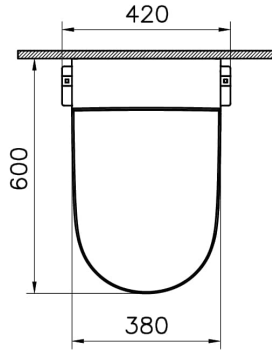

Collection: V-Care

Caractéristiques techniques

Besoins spécifiques	Oui
Couleur	Blanc
Designer	Noa
Dimensions emballage	700 x 460 x 829
Dimensions marketing	60
Dégagement rapide	Non
Détail buse bidet	Intelligente
Détail installation	Dissimulé
Fermeture douce	Non
Fonction bidet	Avec tuyau pour bidet
Forme design	Rond
Forme intérieure	Profond

Garantie (ans)	Ceramic: 10 / Complementary: 2
Hauteur WC du sol	400 mm
Matériau	VALUE: VitrAClean
Matériau charnière	Métal
Matériau du corps	VC- Porcelaine Vitreuse
Produits sans contact	Oui
Solutions spéciales	V-Care
Série	V-Care
Série locale	V-Care
Épaisseur	Standard

Dessin technique 2A

*Duvar kalınlığına göre ilave boru gerekebilir.
 *Additional pipe may be required due to wall thickness
 *Ein zusätzliches Ablaufrohr ist je nach Wandstärke erforderlich

Gizli taharet bağlantısı dişi (3/8")

Concealed water inlet female (3/8")