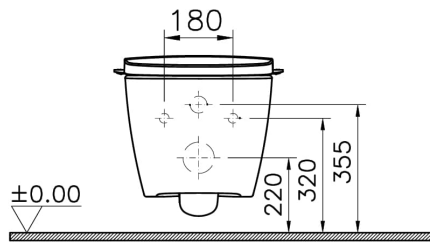

Collection: V-Care

Caractéristiques techniques

Besoins spécifiques	Oui
Couleur	Blanc
Designer	Noa
Dimensions emballage	700 x 460 x 829
Dimensions marketing	60
Dégagement rapide	Non
Détail buse bidet	Intelligente
Détail installation	Dissimulé
Fermeture douce	Non
Fonction bidet	Avec tuyau pour bidet
Forme design	Rond
Forme intérieure	Profond

Garantie (ans)	Ceramic: 10 / Complementary: 2
Hauteur WC du sol	400 mm
Matériau	VALUE: VitrAClean
Matériau charnière	Métal
Matériau du corps	VC- Porcelaine Vitreuse
Produits sans contact	Oui
Solutions spéciales	V-Care
Série	V-Care
Série locale	V-Care
Épaisseur	Standard

Dessin technique 2A

*Duvar kalınlığına göre ilave boru gerekebilir.
 *Additional pipe may be required due to wall thickness
 *Ein zusätzliches Ablaufrohr ist je nach Wandstärke erforderlich

Gizli taharet bağlantısı dişi (3/8")

Concealed water inlet female (3/8")