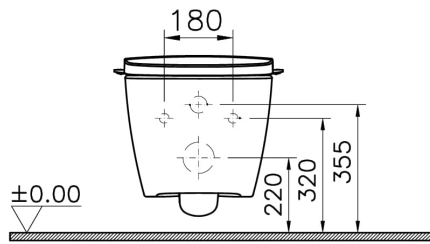

Collection: V-Care

Caractéristiques techniques

Couleur

Blanc

Série

V-Care

Dessin technique 2A

*Duvar kalınlığına göre ilave boru gerekebilir.
 *Additional pipe may be required due to wall thickness
 *Ein zusätzliches Ablaufrohr ist je nach Wandstärke erforderlich

Gizli taharet bağlantısı dişi (3/8")

Concealed water inlet female (3/8")