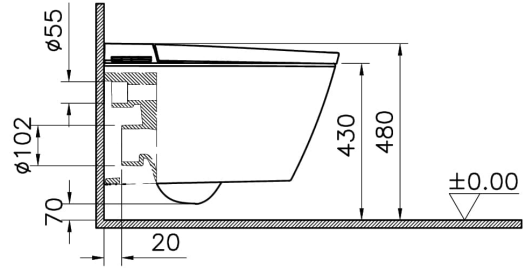

Collection: V-Care

Caractéristiques techniques

Couleur

Blanc

Série

V-Care

Dessin technique 2A

*Duvar kalınlığına göre ilave boru gerekebilir.
 *Additional pipe may be required due to wall thickness
 *Ein zusätzliches Ablaufrohr ist je nach Wandstärke erforderlich

Gizli taharet bağlantısı dişi (3/8")

Concealed water inlet female (3/8")