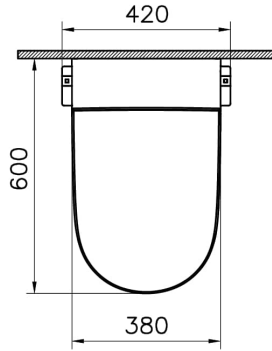

Collection: V-Care

Caractéristiques techniques

Couleur

Blanc

Série

V-Care

Dessin technique 2A

*Duvar kalınlığına göre ilave boru gerekebilir.
 *Additional pipe may be required due to wall thickness
 *Ein zusätzliches Ablaufrohr ist je nach Wandstärke erforderlich

Gizli taharet bağlantısı dişi (3/8")

Concealed water inlet female (3/8")