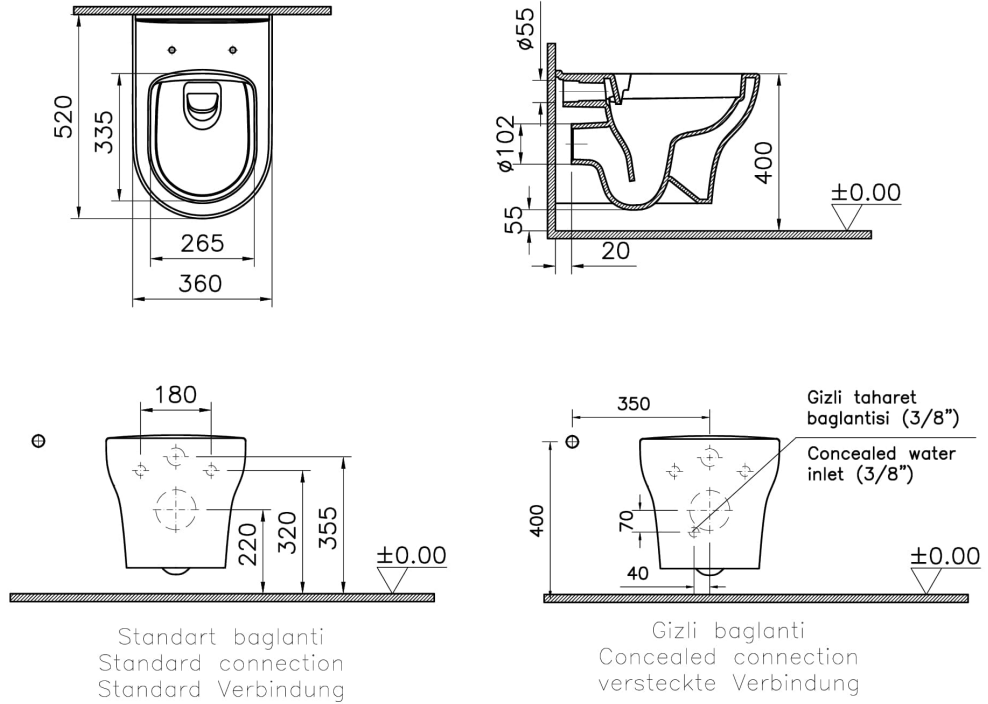

Collection:

**Caractéristiques techniques**

Bord	SmoothFlush
Couleur	Blanc
Designer	Équipe design de VitrA
Dimensions emballage	405 x 385 x 560
Dimensions marketing	52
Détail buse bidet	Standard
Détail installation	Fixation murale - externe
Fonction bidet	Avec tuyau pour bidet
Forme design	Rond
Forme intérieure	Profond
Garantie (ans)	10
Hauteur WC du sol	400 mm

Matériau	VALUE: Hygiene
Matériau du corps	VC- Porcelaine Vitreuse
Série locale	Zentrum

### Dessin technique 2A

\*Duvar kalınlığına göre ilave boru gerekebilir.  
 \*Additional pipe may be required due to wall thickness  
 \*Ein zusätzliches Ablaufrohr ist je nach Wandstärke erforderlich