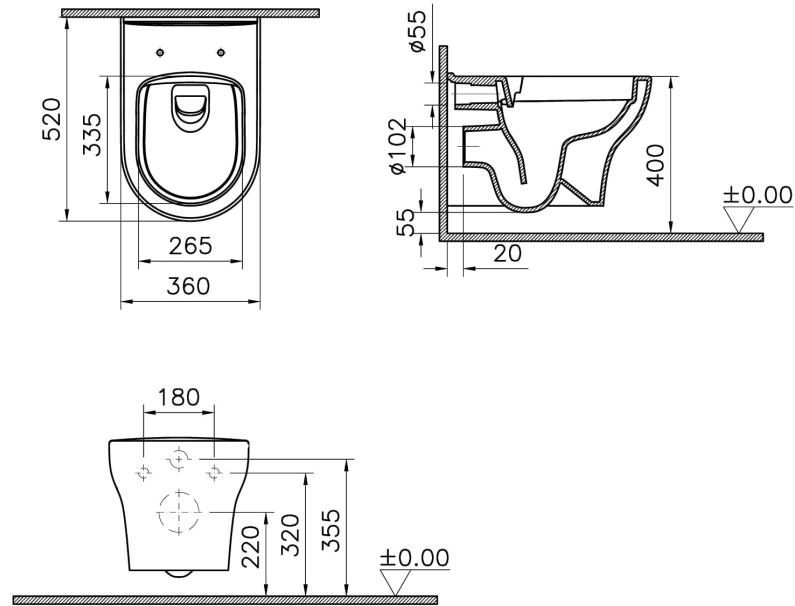

Collection:

Caractéristiques techniques

Bord	SmoothFlush
Couleur	Blanc
Designer	Équipe design de VitrA
Dimensions emballage	445 x 400 x 550
Dimensions marketing	52
Dégagement rapide	Non
Détail installation	Fixation murale - externe
Fermeture douce	Oui
Fonction bidet	Sans tuyau pour bidet
Forme design	Rond
Forme intérieure	Profond
Garantie (ans)	Ceramic: 10 / Complementary: 2

Hauteur WC du sol	400 mm
Matériau	VALUE: Hygiene
Matériau charnière	Métal
Série locale	Zentrum
Épaisseur	Slim

Dessin technique 2A

*Duvar kalınlığına göre ilave boru gerekebilir.

*Additional pipe may be required due to wall thickness

*Ein zusätzliches Ablaufrohr ist je nach Wandstärke erforderlich