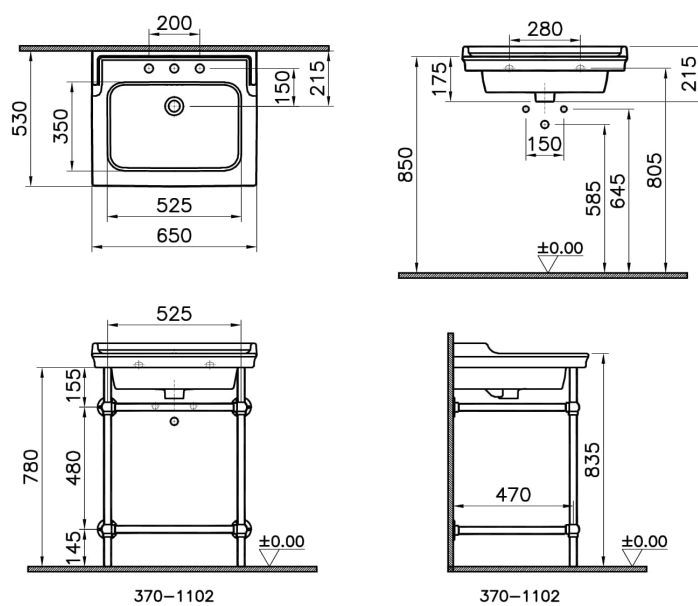

Collection:

**Caractéristiques techniques**

Bonde	Non inclus
Certificats	CE
Couleur	Blanc
Designer	Équipe design de VitrA
Dimensions emballage	1025 x 325 x 570
Dimensions marketing	65 x 53
Détail trop-plein	Avec trop-plein
Détail trou robinet	3 trous de robinet
Garantie (ans)	10
Matériau	VALUE: Hygiene
Matériau du corps	Grès fin
Récompenses	Good Design

# VitrA

**Valarte Plan céramique, 65 cm, blanc brillant**

Code produit: 7801B003-6172

Siphon

Siphon non inclus

Série locale

Valarte

### Dessin technique 2A

370-1102

370-1102