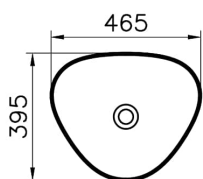

Collection: Plural

Caractéristiques techniques

Bonde	Bouchon en Céramique
Couleur	Blanc mat
Designer	Terri Pecora
Dimensions emballage	505 x 165 x 440
Dimensions marketing	47 x 40
Détail trop-plein	Sans trop-plein
Détail trou robinet	Sans trou de robinet
Forme design	Triangulaire
Garantie (ans)	10
Matériau	VALUE: VitraClean
Matériau du corps	Grès fin
Produit complémentaire	A4515934

Récompenses	EDIDA Turkey
Siphon	Siphon non inclus
Série	Plural
Série locale	Plural
Utilisation plan de travail	Bol ou Vasque

Dessin technique 2A

Countertop use
Tezgahüstü kullanım
Aufsatzwaschtisch