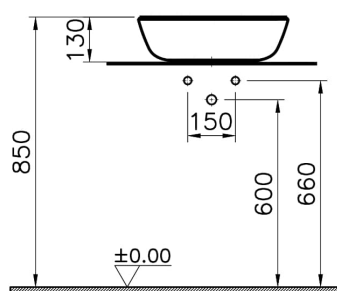

Collection: Plural

Caractéristiques techniques

Bonde	Bouchon en Céramique
Couleur	Blanc mat
Designer	Terri Pecora
Dimensions emballage	505 x 165 x 440
Dimensions marketing	47 x 40
Détail trop-plein	Sans trop-plein
Détail trou robinet	Sans trou de robinet
Forme design	Triangulaire
Garantie (ans)	10
Matériau	VALUE: VitraClean
Matériau du corps	Grès fin
Produit complémentaire	A4515934

Récompenses	EDIDA Turkey
Siphon	Siphon non inclus
Série	Plural
Série locale	Plural
Utilisation plan de travail	Bol ou Vasque

Dessin technique 2A

Countertop use
Tezgahüstü kullanım
Aufsatzwaschtisch