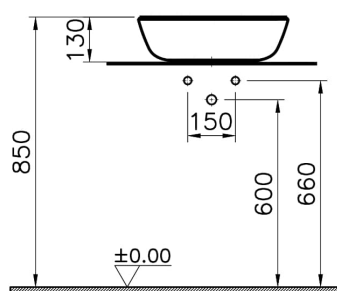

Collection: Plural

Caractéristiques techniques

Bonde	Bouchon en Céramique
Couleur	Beige mat
Designer	Terri Pecora
Dimensions emballage	505 x 165 x 440
Dimensions marketing	47 x 40
Détail trop-plein	Sans trop-plein
Détail trou robinet	Sans trou de robinet
Forme design	Triangulaire
Garantie (ans)	10
Matériau	VALUE: VitraClean
Matériau du corps	Grès fin
Récompenses	EDIDA Turkey

Dessin technique 2A

Countertop use
Tezgahüstü kullanım
Aufsatzwaschtisch