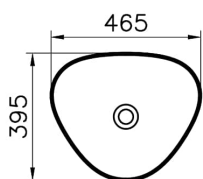

Dessin technique 2A

Countertop use
Tezgahüstü kullanım
Aufsatzwaschtisch