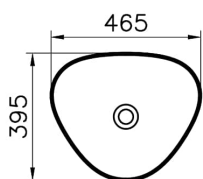

VitrA

Plural Vasque à poser 47 cm

Code produit: 7812B422-0016

Collection: Plural

Caractéristiques techniques

Bonde	Bouchon en Céramique
Couleur	Beige sable matt
Designer	Terri Pecora
Dimensions emballage	505 x 165 x 440
Dimensions marketing	47 x 40
Détail trop-plein	Sans trop-plein
Détail trou robinet	Sans trou de robinet
Forme design	Triangulaire
Garantie (ans)	10
Matériau	VALUE: VitrAClean
Matériau du corps	Grès fin
Produit complémentaire	A4515934

Récompenses	EDIDA Turkey
Siphon	Siphon non inclus
Série	Plural
Série locale	Plural
Utilisation plan de travail	Bol ou Vasque

Dessin technique 2A

Countertop use
Tezgahüstü kullanım
Aufsatzwaschtisch