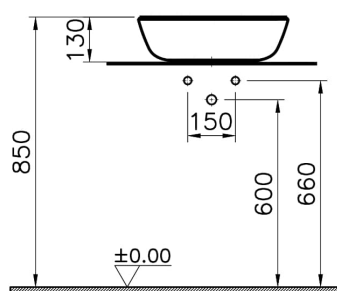

VitrA

Plural Vasque à poser 47 cm

Code produit: 7812B422-0016

Collection: Plural

Caractéristiques techniques

Bonde	Bouchon en Céramique
Couleur	Beige sable matt
Designer	Terri Pecora
Dimensions emballage	505 x 165 x 440
Dimensions marketing	47 x 40
Détail trop-plein	Sans trop-plein
Détail trou robinet	Sans trou de robinet
Forme design	Triangulaire
Garantie (ans)	10
Matériau	VALUE: VitrAClean
Matériau du corps	Grès fin
Produit complémentaire	A4515934

Récompenses	EDIDA Turkey
Siphon	Siphon non inclus
Série	Plural
Série locale	Plural
Utilisation plan de travail	Bol ou Vasque

Dessin technique 2A

Countertop use
Tezgahüstü kullanım
Aufsatzwaschtisch