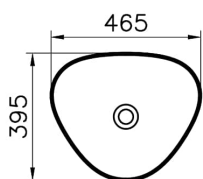

Collection: Plural

Caractéristiques techniques

Bonde	Bouchon en Céramique
Couleur	Terra Rosa mat
Designer	Terri Pecora
Dimensions emballage	505 x 165 x 440
Dimensions marketing	47 x 40
Détail trop-plein	Sans trop-plein
Détail trou robinet	Sans trou de robinet
Forme design	Triangulaire
Garantie (ans)	10
Matériau	VALUE: VitrAClean
Matériau du corps	Grès fin
Produit complémentaire	A4515934

Récompenses	EDIDA Turkey
Siphon	Siphon non inclus
Série	Plural
Série locale	Plural
Utilisation plan de travail	Bol ou Vasque

Dessin technique 2A

Countertop use
Tezgahüstü kullanım
Aufsatzwaschtisch