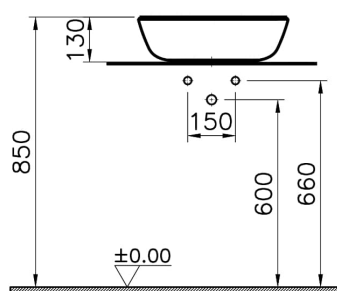

Collection: Plural

Caractéristiques techniques

Bonde	Bouchon en Céramique
Couleur	Terra Rosa mat
Designer	Terri Pecora
Dimensions emballage	505 x 165 x 440
Dimensions marketing	47 x 40
Détail trop-plein	Sans trop-plein
Détail trou robinet	Sans trou de robinet
Forme design	Triangulaire
Garantie (ans)	10
Matériau	VALUE: VitrAClean
Matériau du corps	Grès fin
Produit complémentaire	A4515934

Récompenses	EDIDA Turkey
Siphon	Siphon non inclus
Série	Plural
Série locale	Plural
Utilisation plan de travail	Bol ou Vasque

Dessin technique 2A

Countertop use
Tezgahüstü kullanım
Aufsatzwaschtisch