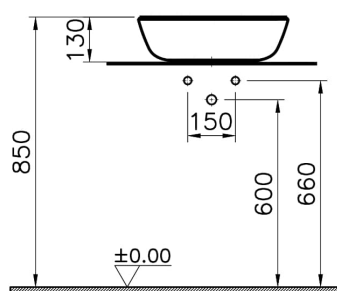

Collection: Plural

Caractéristiques techniques

Bonde	Bouchon en Céramique
Couleur	Noir mat
Designer	Terri Pecora
Dimensions emballage	505 x 165 x 440
Dimensions marketing	47 x 40
Détail trop-plein	Sans trop-plein
Détail trou robinet	Sans trou de robinet
Forme design	Triangulaire
Garantie (ans)	10
Matériau	VALUE: VitraClean
Matériau du corps	Grès fin
Produit complémentaire	A4515934

Récompenses	EDIDA Turkey
Siphon	Siphon non inclus
Série	Plural
Série locale	Plural
Utilisation plan de travail	Bol ou Vasque

Dessin technique 2A

Countertop use
Tezgahüstü kullanım
Aufsatzwaschtisch