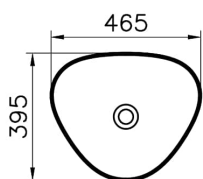

Collection: Plural

Caractéristiques techniques

Bonde	Bouchon en Céramique
Couleur	Noir mat
Designer	Terri Pecora
Dimensions emballage	505 x 165 x 440
Dimensions marketing	47 x 40
Détail trop-plein	Sans trop-plein
Détail trou robinet	Sans trou de robinet
Forme design	Triangulaire
Garantie (ans)	10
Matériau	VALUE: VitraClean
Matériau du corps	Grès fin
Produit complémentaire	A4515934

Récompenses	EDIDA Turkey
Siphon	Siphon non inclus
Série	Plural
Série locale	Plural
Utilisation plan de travail	Bol ou Vasque

Dessin technique 2A

Countertop use
Tezgahüstü kullanım
Aufsatzwaschtisch