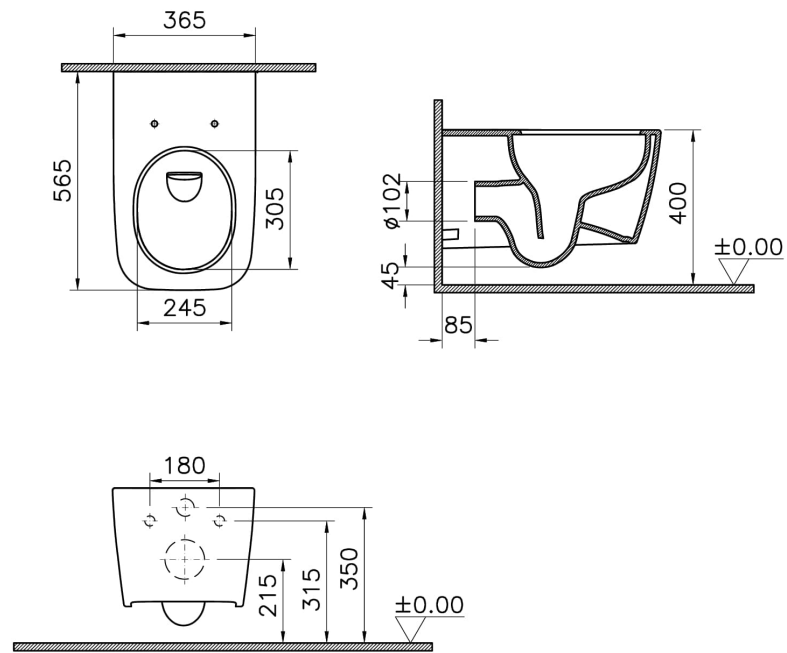

Collection:

Caractéristiques techniques

Bord	QuantumFlush
Couleur	Blanc mat
Designer	Noa
Dimensions marketing	56
Détail installation	Fixation cachée
Fonction bidet	Sans tuyau pour bidet
Forme design	Carré
Forme intérieure	Profond
Garantie (ans)	10
Hauteur WC du sol	400 mm
Matériau	VALUE: VitrClean
Matériau du corps	VC- Porcelaine Vitreuse

VitrA

Metropole SquareWC suspendu sans bride

QuantumFlush

Code produit: 7906B401-0075

Série locale

Metropole Square

Dessin technique 2A

*Duvar kalınlığına göre ilave boru gerekebilir.

*Additional pipe may be required due to wall thickness

*Ein zusätzliches Ablaufrohr ist je nach Wandstärke erforderlich