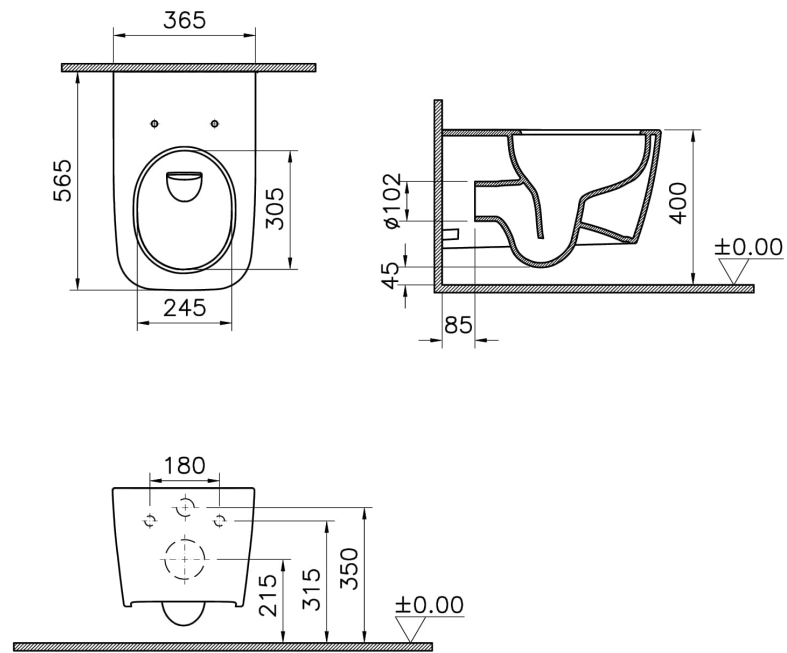

VitrA

Metropole SquareWC suspendu sans bride

QuantumFlush

Code produit: 7906B403-0075

Collection:

Caractéristiques techniques

Couleur

Blanc

Dessin technique 2A

*Duvar kalınlığına göre ilave boru gerekebilir.

*Additional pipe may be required due to wall thickness

*Ein zusätzliches Ablaufrohr ist je nach Wandstärke erforderlich