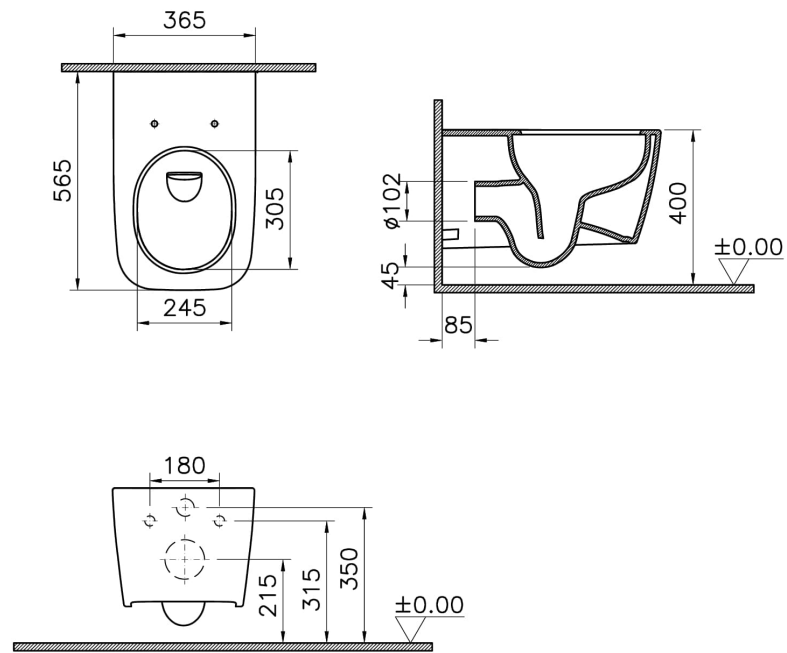

Collection:

Caractéristiques techniques

Bord	QuantumFlush
Couleur	Beige mat
Designer	Noa
Dimensions marketing	56
Détail installation	Fixation cachée
Fonction bidet	Sans tuyau pour bidet
Forme design	Carré
Forme intérieure	Profond
Garantie (ans)	10
Hauteur WC du sol	400 mm
Matériau	VALUE: VitrClean
Matériau du corps	VC- Porcelaine Vitreuse

VitrA

Metropole SquareWC suspendu sans bride

QuantumFlush

Code produit: 7906B420-0075

Série locale

Vitrus

Dessin technique 2A

*Duvar kalınlığına göre ilave boru gerekebilir.

*Additional pipe may be required due to wall thickness

*Ein zusätzliches Ablaufrohr ist je nach Wandstärke erforderlich