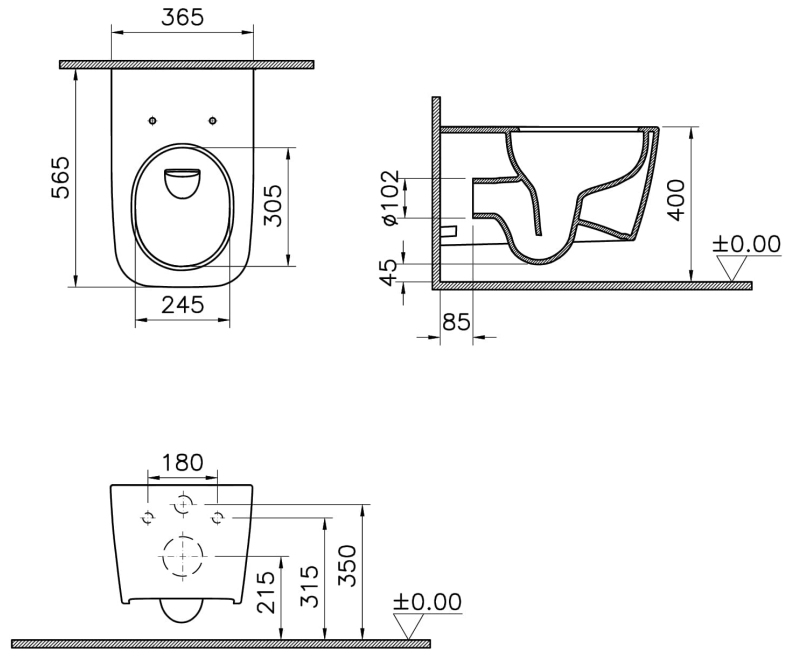

Collection:

Caractéristiques techniques

Bord	QuantumFlush
Couleur	Gris pierre mat
Designer	Noa
Dimensions marketing	56
Détail installation	Fixation cachée
Fonction bidet	Sans tuyau pour bidet
Forme design	Carré
Forme intérieure	Profond
Garantie (ans)	10
Hauteur WC du sol	400 mm
Matériau	VALUE: VitrAClean
Matériau du corps	VC- Porcelaine Vitreuse

VitrA

Metropole SquareWC suspendu sans bride

QuantumFlush

Code produit: 7906B476-0075

Série locale

Metropole Square

Dessin technique 2A

*Duvar kalınlığına göre ilave boru gerekebilir.

*Additional pipe may be required due to wall thickness

*Ein zusätzliches Ablaufrohr ist je nach Wandstärke erforderlich