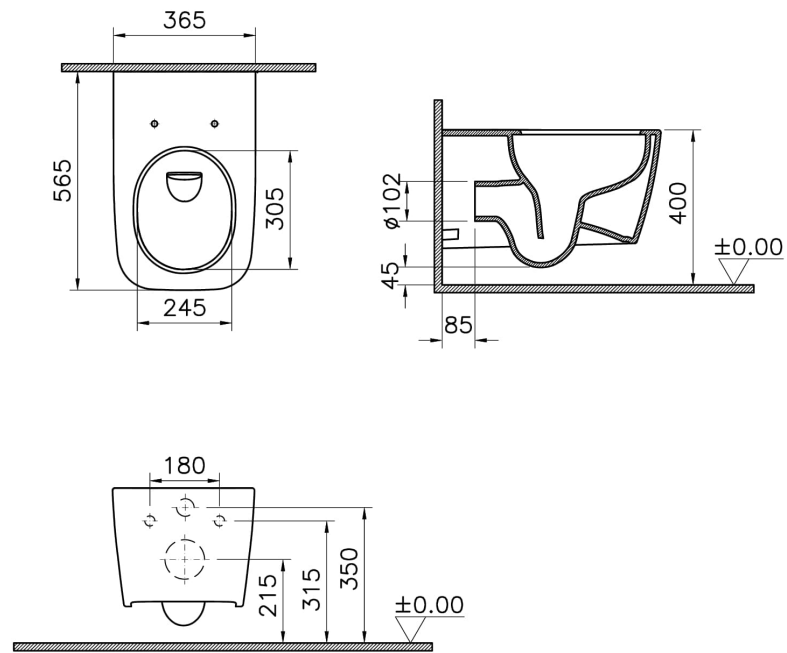

Collection:

Caractéristiques techniques

Bord	QuantumFlush
Couleur	Noir mat
Designer	Noa
Dimensions marketing	56
Détail installation	Fixation cachée
Fonction bidet	Sans tuyau pour bidet
Forme design	Carré
Forme intérieure	Profond
Garantie (ans)	10
Hauteur WC du sol	400 mm
Matériau	VALUE: VitrClean
Matériau du corps	VC- Porcelaine Vitreuse

VitrA

Metropole SquareWC suspendu sans bride

QuantumFlush

Code produit: 7906B483-0075

Série locale

Metropole Square

Dessin technique 2A

*Duvar kalınlığına göre ilave boru gerekebilir.

*Additional pipe may be required due to wall thickness

*Ein zusätzliches Ablaufrohr ist je nach Wandstärke erforderlich