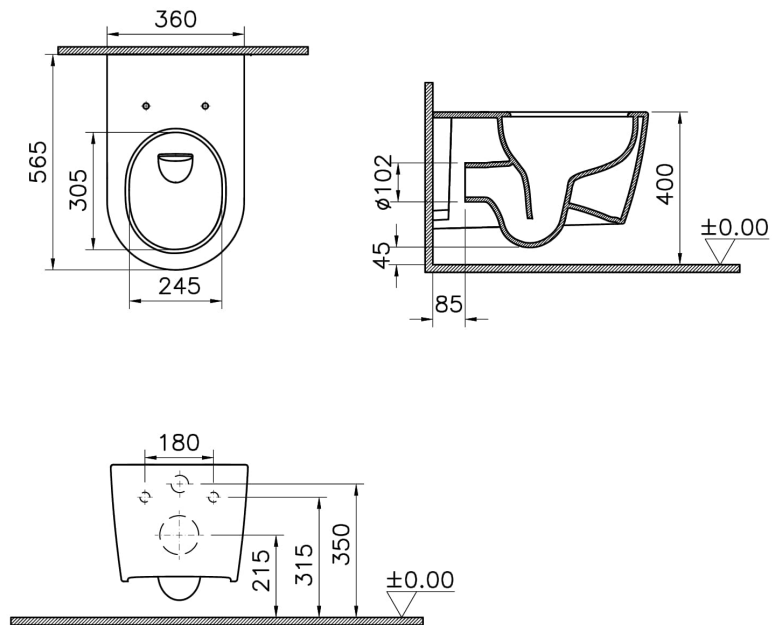

Collection:

Caractéristiques techniques

Bord	QuantumFlush
Couleur	Blanc mat
Designer	Noa
Dimensions marketing	56
Détail installation	Fixation cachée
Fonction bidet	Sans tuyau pour bidet
Forme design	Rond
Forme intérieure	Profond
Garantie (ans)	10
Hauteur WC du sol	400 mm
Matériau	VALUE: Vitraclean
Matériau du corps	VC- Porcelaine Vitreuse

VitrA

Metropole Round WC suspendu sans bride

QuantumFlush

Code produit: 7910B401-0075

Série locale

Metropole Round

Dessin technique 2A

*Duvar kalınlığına göre ilave boru gerekebilir.

*Additional pipe may be required due to wall thickness

*Ein zusätzliches Ablaufrohr ist je nach Wandstärke erforderlich