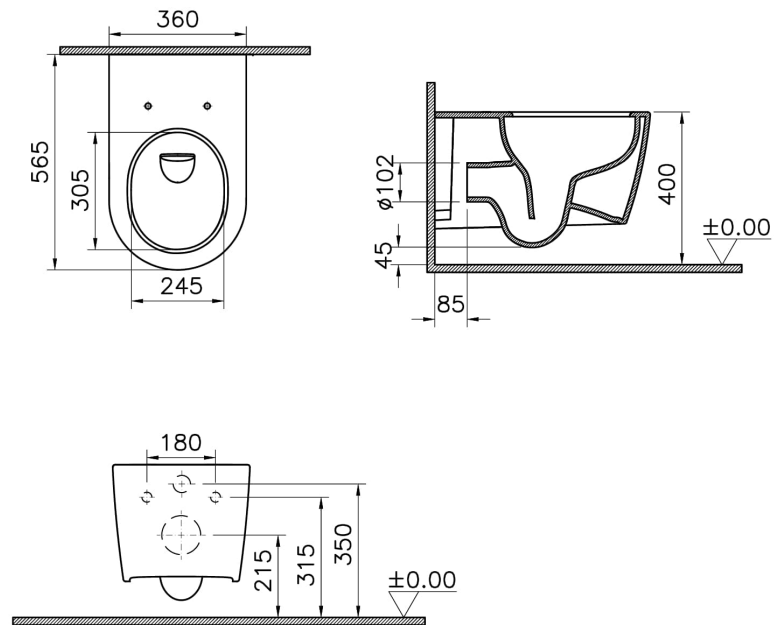

VitrA

Metropole Round WC suspendu sans bride

QuantumFlush

Code produit: 7910B403-0075

Collection:

Caractéristiques techniques

Couleur

Blanc

Dessin technique 2A

*Duvar kalınlığına göre ilave boru gerekebilir.

*Additional pipe may be required due to wall thickness

*Ein zusätzliches Ablaufrohr ist je nach Wandstärke erforderlich