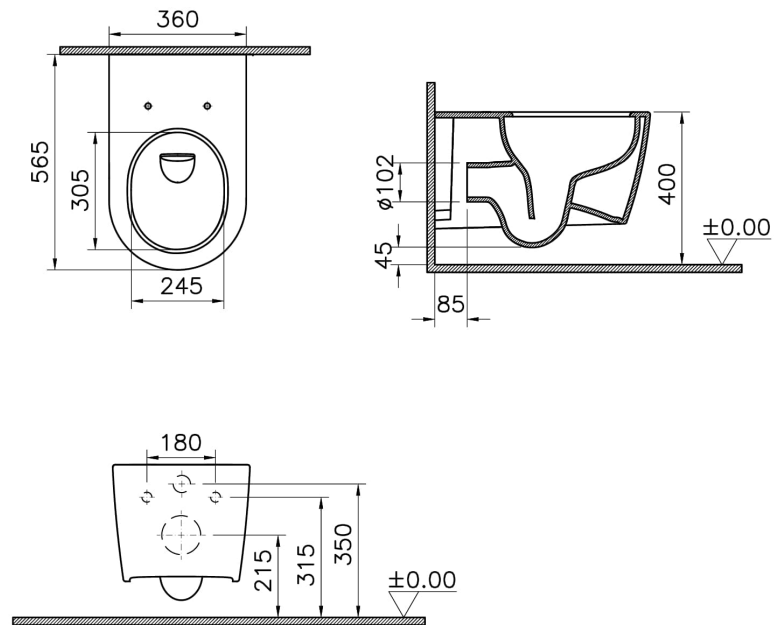

Collection:

**Caractéristiques techniques**

Bord	QuantumFlush
Couleur	Beige mat
Designer	Noa
Dimensions marketing	56
Détail installation	Fixation cachée
Fonction bidet	Sans tuyau pour bidet
Forme design	Rond
Forme intérieure	Profond
Garantie (ans)	10
Hauteur WC du sol	400 mm
Matériau	VALUE: VitrClean
Matériau du corps	VC- Porcelaine Vitreuse

# VitrA

**Metropole Round WC suspendu sans bride**

**QuantumFlush**

Code produit: 7910B420-0075

Série locale

Vitrus

### Dessin technique 2A

\*Duvar kalınlığına göre ilave boru gerekebilir.

\*Additional pipe may be required due to wall thickness

\*Ein zusätzliches Ablaufrohr ist je nach Wandstärke erforderlich