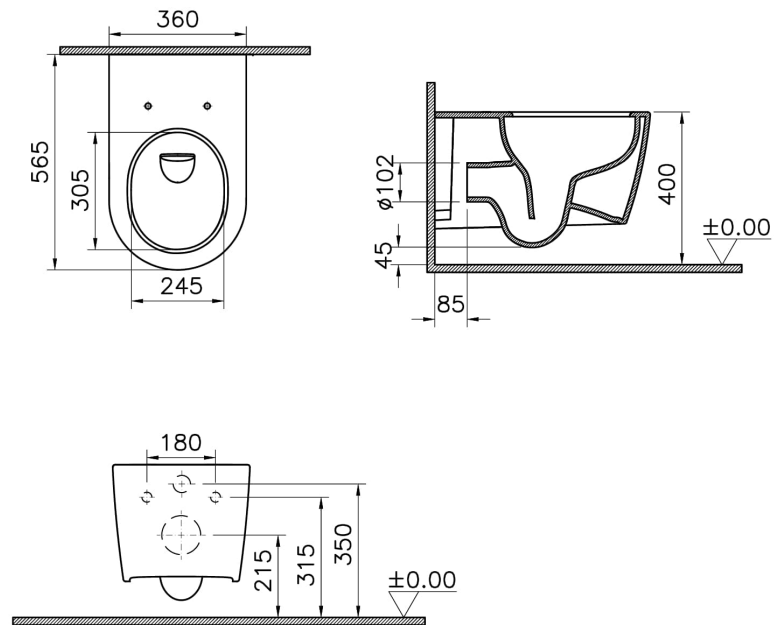

# VitrA

**Metropole Round WC suspendu sans bride**

**QuantumFlush**

Code produit: 7910B476-0075

Collection:

### Dessin technique 2A

\*Duvar kalınlığına göre ilave boru gerekebilir.

\*Additional pipe may be required due to wall thickness

\*Ein zusätzliches Ablaufrohr ist je nach Wandstärke erforderlich