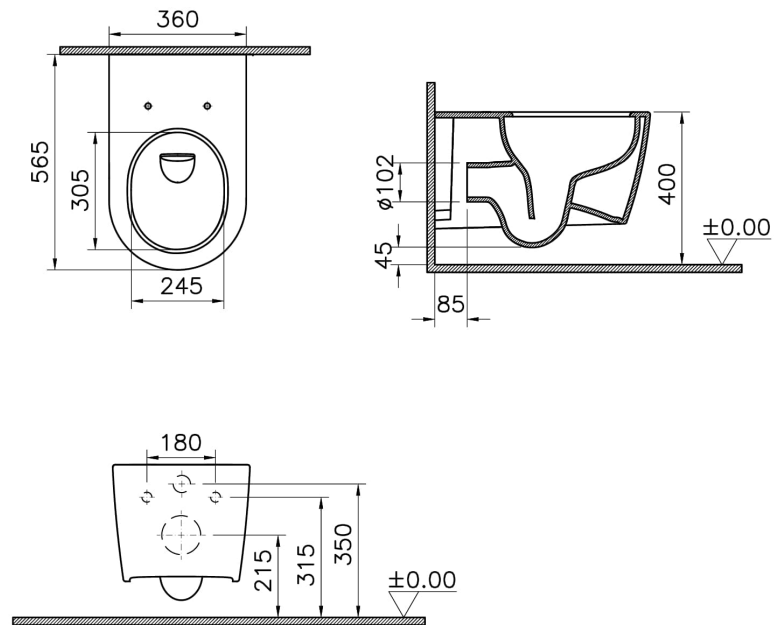

Collection:

Caractéristiques techniques

Bord	QuantumFlush
Couleur	Noir mat
Designer	Noa
Dimensions marketing	56
Détail installation	Fixation cachée
Fonction bidet	Sans tuyau pour bidet
Forme design	Rond
Forme intérieure	Profond
Garantie (ans)	10
Hauteur WC du sol	400 mm
Matériau	VALUE: VitrClean
Matériau du corps	VC- Porcelaine Vitreuse

VitrA

Metropole Round WC suspendu sans bride

QuantumFlush

Code produit: 7910B483-0075

Série locale

Metropole Round

Dessin technique 2A

*Duvar kalınlığına göre ilave boru gerekebilir.

*Additional pipe may be required due to wall thickness

*Ein zusätzliches Ablaufrohr ist je nach Wandstärke erforderlich