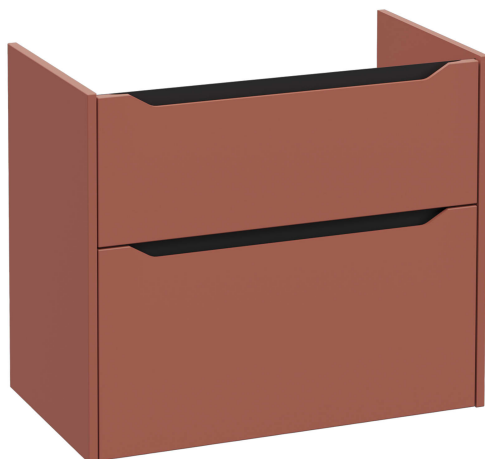

Sento Square Meuble pour plan céramique 80 cm, 2 tiroirs, sans plan céramique

Code produit: 80250

Collection:

Caractéristiques techniques

Couleur

Matte Red

Dessin technique 2A