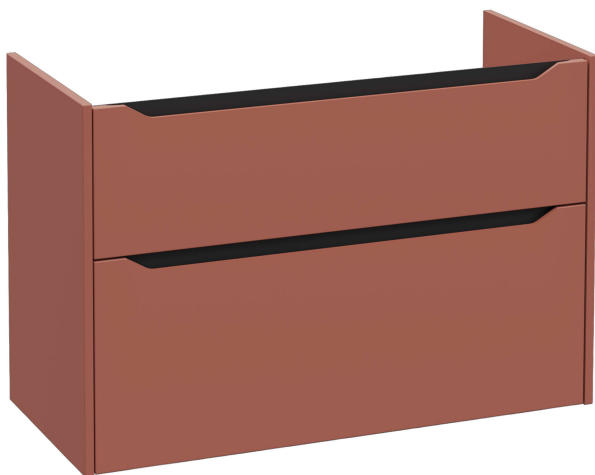

# VitrA

**Sento Square Meuble pour plan céramique 100 cm, 2 tiroirs, sans plan céramique**

Code produit: 80259

Collection:

## Caractéristiques techniques

Couleur

Matte Red

**Dessin technique 2A**