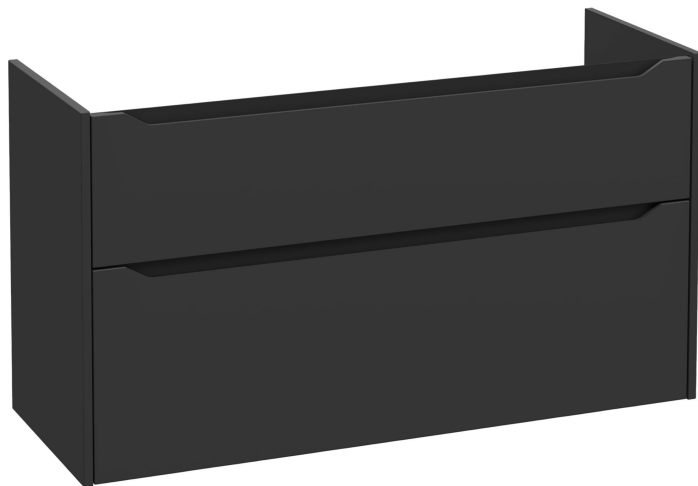

VitrA

Sento Square Meuble pour plan céramique 120 cm, 2 tiroirs, sans plan céramique

Code produit: 80266

Collection:

Caractéristiques techniques

Couleur

Graphite mat