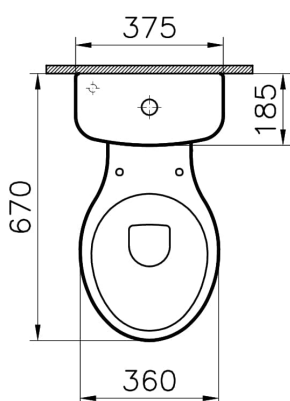

Collection:

**Caractéristiques techniques**

Bord	Open-Rim
Couleur	Blanc
Couleur charnière	Blanc
Designer	Équipe design de VitrA
Dimensions emballage	770 x 410 x 525
Dimensions marketing	68
Détail installation	À poser - simple
Détail trou plaque	Commandé du haut
Fermeture douce	Non
Fonction bidet	Sans tuyau pour bidet
Forme design	Oval
Forme intérieure	Profond

Garantie (ans)	Ceramic: 10 / Complementary: 2
Hauteur WC du sol	400 mm
Matériau	VALUE: Hygiene
Matériau charnière	Plastique
Matériau du corps	VC- Porcelaine Vitreuse
OB/BTW	Sortie arrière
Série locale	Normus
Type charnière	Excentrique
Type enveloppement	Sandwich
Épaisseur	Standard

### Dessin technique 2A

Standart baglanti  
Standard connection  
Standard Verbindung