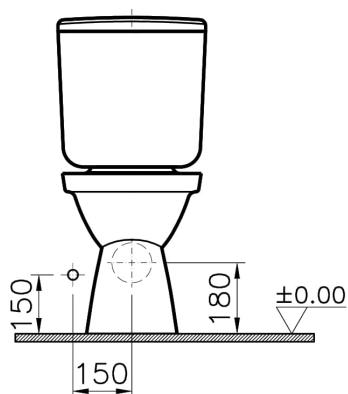

Collection:

**Caractéristiques techniques**

Bord	Open-Rim
Couleur	Blanc
Couleur charnière	Blanc
Designer	Équipe design de VitrA
Dimensions emballage	770 x 410 x 525
Dimensions marketing	68
Détail installation	À poser - simple
Détail trou plaque	Commandé du haut
Fermeture douce	Non
Fonction bidet	Sans tuyau pour bidet
Forme design	Oval
Forme intérieure	Profond

Garantie (ans)	Ceramic: 10 / Complementary: 2
Hauteur WC du sol	400 mm
Matériau	VALUE: Hygiene
Matériau charnière	Plastique
Matériau du corps	VC- Porcelaine Vitreuse
OB/BTW	Sortie arrière
Série locale	Normus
Type charnière	Excentrique
Type enveloppement	Sandwich
Épaisseur	Standard

### Dessin technique 2A

Standart baglanti  
Standard connection  
Standard Verbindung