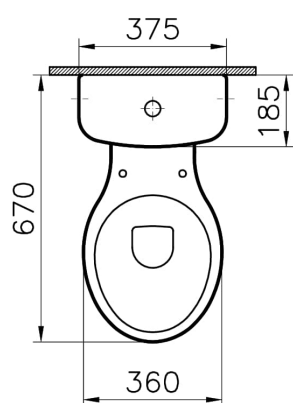

## Caractéristiques techniques

Couleur

Blanc

### Dessin technique 2A

Yandan girisli  
Side inlet  
Zulauf seitlich