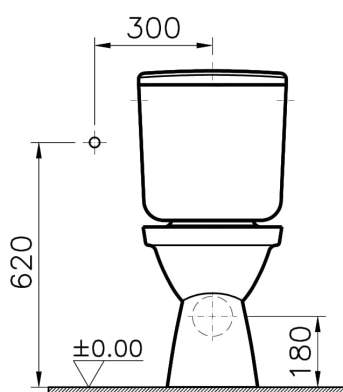

## Caractéristiques techniques

Couleur

Blanc

### Dessin technique 2A

Yandan girisli  
Side inlet  
Zulauf seitlich