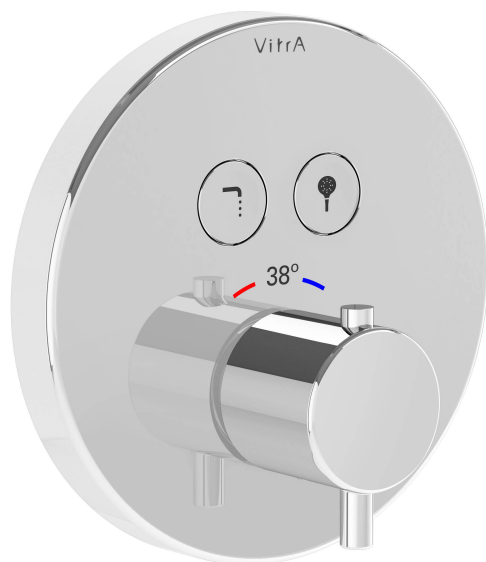

VitrA

**Minimax Round Mitigeur thermostatique 2 voies
bain/douche Aquacontrol, façade à encastrer**

Code produit: A42718EXP

Collection: AquaControl

Caractéristiques techniques

Couleur

Chromé

Série

AquaControl

Dessin technique 2A