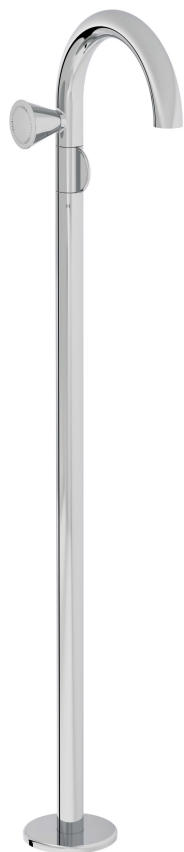

VitrA

Liquid Mitigeur lavabo sur pied côté gauche

Code produit: A42776

Collection: Liquid

Caractéristiques techniques

Couleur	Chromé
Série	Liquid

Dessin technique 2A