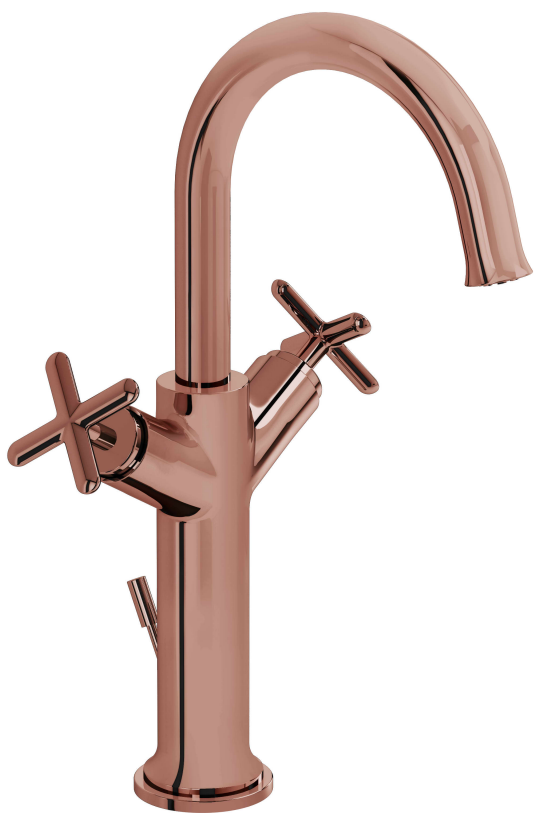

VitrA

Origin Classic Mélangeur pour vasques à poser, avec 2 poignées latérales

Code produit: A4288729

Collection:

Caractéristiques techniques

Angle rotation sortie	Attaché
Contrôle siphon	Oui
Couleur	Soft Copper
Designer	Équipe design de VitrA
Diamètre badge (mm)	D58XD80
Dimensions emballage	400 x 240 x 220
Garantie (ans)	5
Hauteur sortie	0
Longueur sortie	151
Matériau	VALUE: PVD
Matériau du corps	Laiton
Montage facile	Oui

VitrA France S.A.S - Z.I. Le Poirier - 28210 Nogent Le Roi
Tél: +33 2 37 38 69 90 - Fax: 02 37 51 43 9
info-france@vitrabathrooms.com - www.france.vitrabathrooms.com

Origin Classic Mélangeur pour vasques à poser, avec 2 poignées latérales

Code produit: A4288729

Mélange air	Oui
Nombre entrées eau	Double alimentation
Nombre trous	1
Pression fonctionnement	Min:0,5-Max:10(Recommand. 1-5)
Série locale	Origin Classic
Type d'aérateur	Dissimulé
Type installation	Comptoir