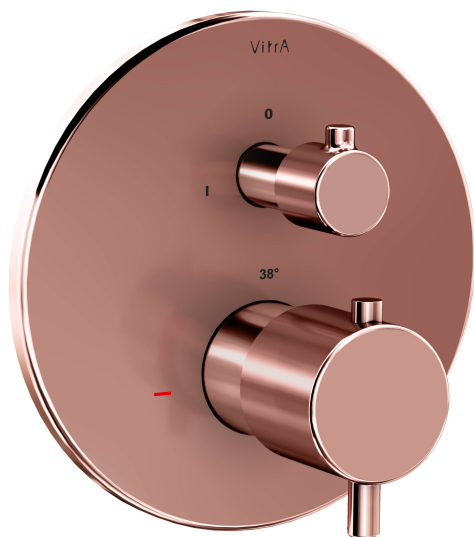

## Minimax Round Mitigeur thermostatique bain/douche universel rond

Code produit: A4325829EXP

Collection:

### Caractéristiques techniques

Couleur

Soft Copper

**Dessin technique 2A**