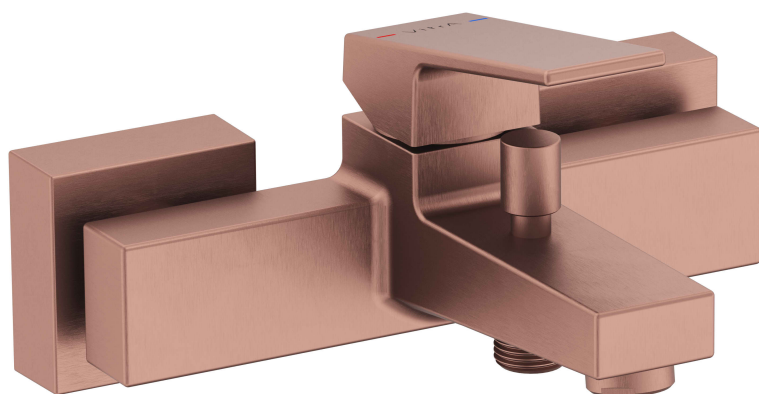

# VitrA

## Minimax Square mitigeur bain/douche Cartouche C2 Blue Step b.

Code produit: A4352024EKF

Collection:

### Caractéristiques techniques

Couleur

Cuivre brossé