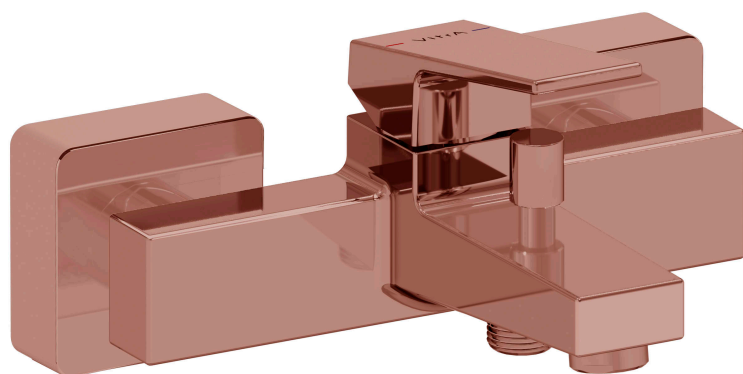

# VitrA

## Minimax Square mitigeur bain/douche Cartouche C2 Blue Step

Code produit: A4352029EKF

Collection:

### Caractéristiques techniques

Couleur

Soft Copper