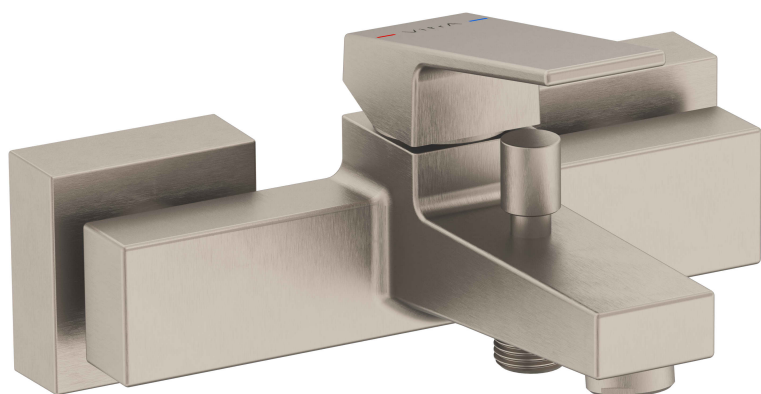

VitrA

Minimax Square mitigeur bain/douche Cartouche C2 Blue Step, Nicke. b.

Code produit: A4352034EKF

Collection:

Caractéristiques techniques

Couleur

Nickel brossé

Dessin technique 2A