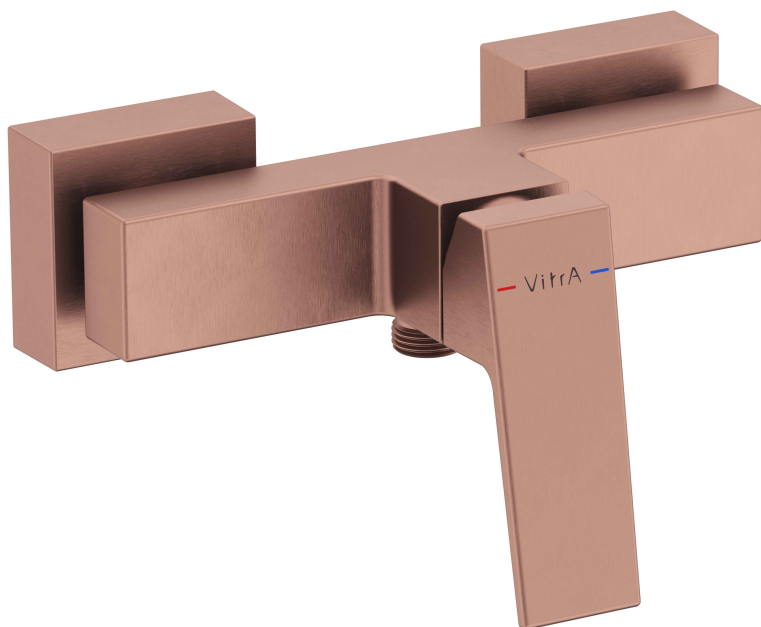

VitrA

Mitigeur de douche Cartouche C2 Blue Step

Code produit: A4352124EKF

Collection:

Caractéristiques techniques

Couleur

Cuivre brossé

Dessin technique 2A