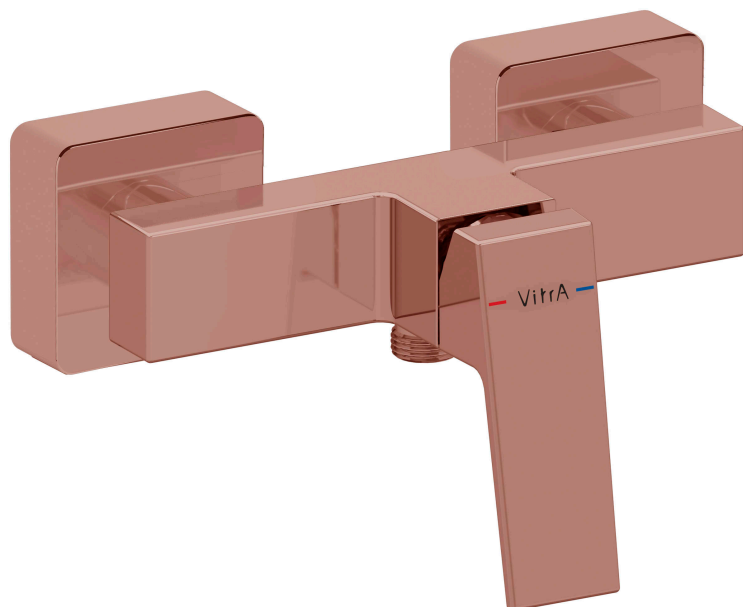

# VitrA

## Mitigeur de douche Cartouche C2 Blue Step

Code produit: A4352129EKF

Collection:

### Caractéristiques techniques

Couleur

Soft Copper