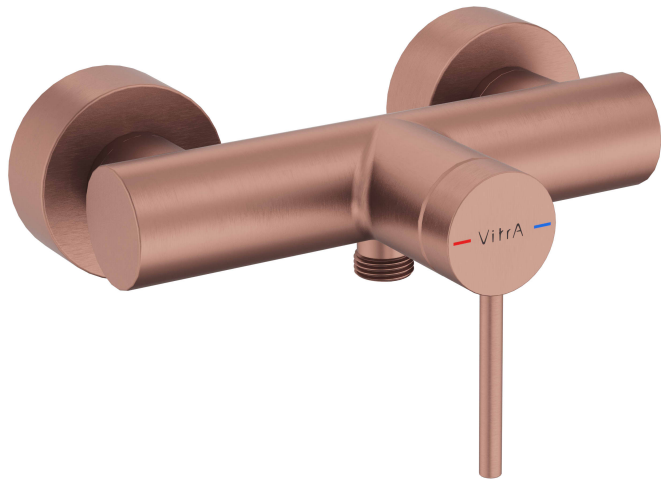

VitrA

Minimax Round Mitigeur de douche, Cuivre brossé

Code produit: A4352924EKF

Collection:

Caractéristiques techniques

Couleur

Cuivre brossé

Dessin technique 2A