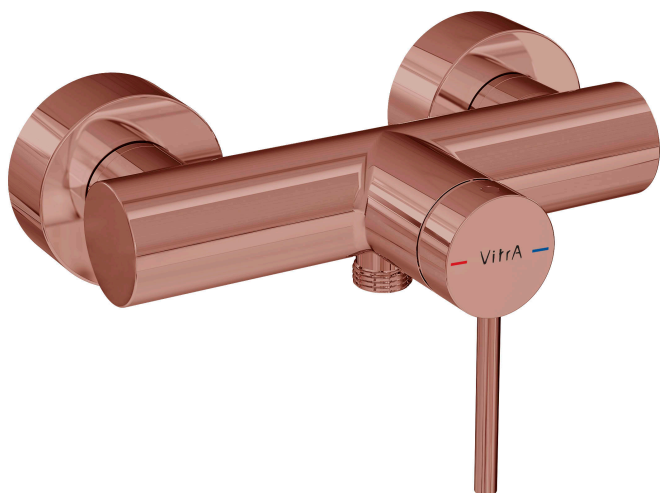

# VitrA

## Minimax Round mitigeur de douche

Code produit: A4352929EKF

Collection:

### Caractéristiques techniques

Couleur

Soft Copper