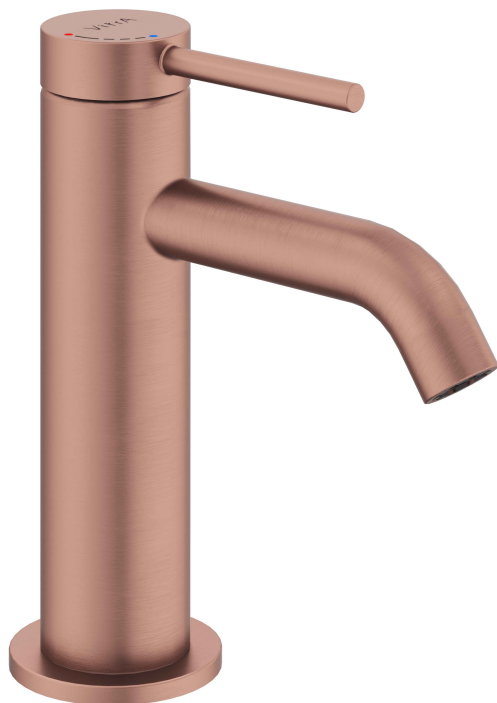

VitrA

Minimax Round Mitigeur de lavabo, BlueEco avec Cartouche CH3

Code produit: A4353024ENGX

Collection:

Caractéristiques techniques

Couleur

Cuivre doux brossé

Dessin technique 2A