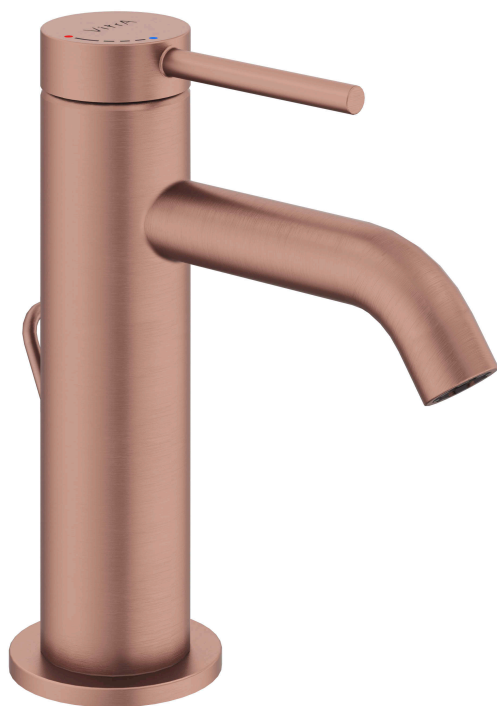

VitrA

Minimax Round Mitigeur lavabo BlueEco, Cuivre brossé

Code produit: A4353124ENGXP

Collection:

Caractéristiques techniques

Couleur

Cuivre doux brossé

Dessin technique 2A