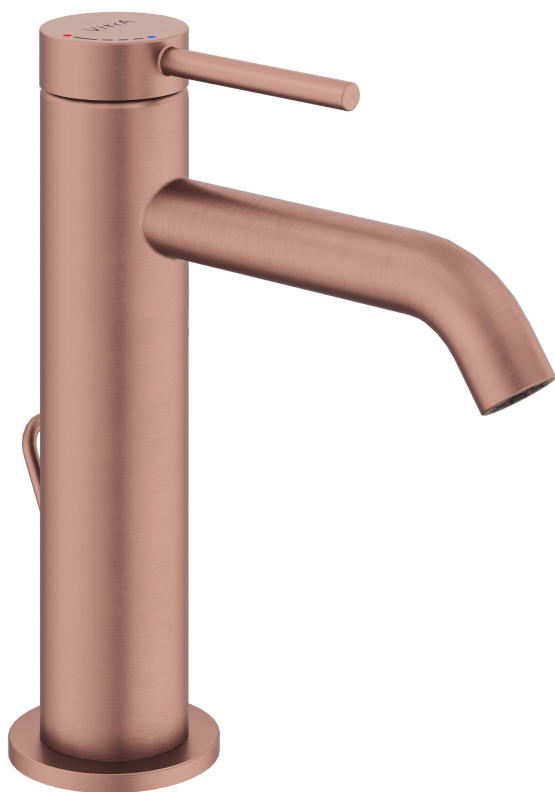

VitrA

Minimax Round Mitigeur de lavabo large, BlueEco, Cuivre brossé

Code produit: A4353224ENGX

Collection:

Caractéristiques techniques

Couleur

Cuivre doux brossé

Dessin technique 2A